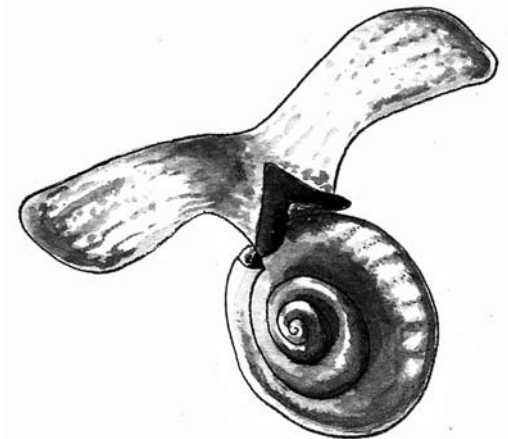

Zooplankton (permanent):
Pteropod *Limacina helicina*

© 2010 KIRSTEN CARLSON